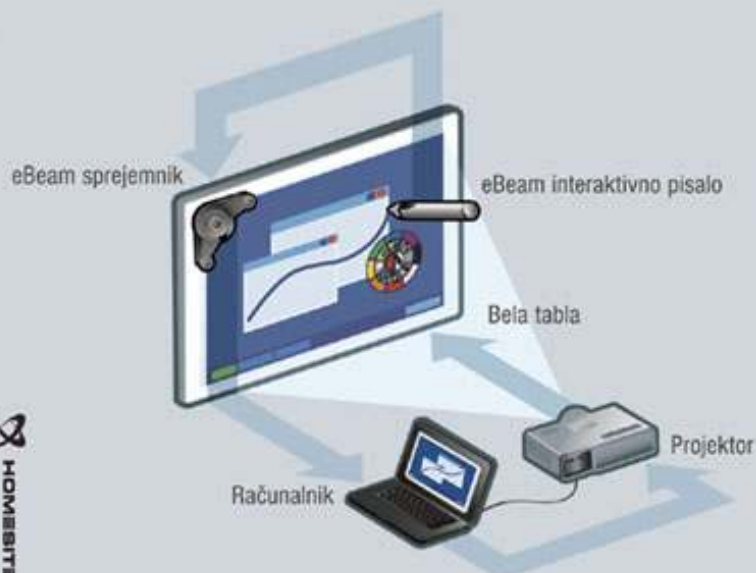

eBeam Projection

vam ustvari interaktivno tablo kamorkoli greste.

eBeam Projection deluje z vašim digitalnim projektorjem, računalnikom in katerokoli standardno "piši briši" belo tablo. Skupaj ustvarijo interaktivno delovno površino, kjer lahko predstavljate učno snov, jo popravljate, združujete in shranjujete za kasnejše obdelave oz. predstavitve. Prenosni čitalec eBeam pritrdite v kot table, ga povežete z računalnikom in nato računalniško sliko s projektorjem projicirate na tablo.

Sistem vključuje interaktivno pisalo, s pomočjo katerega, preko projicirane slike upravljate računalnik. Prilagodljiva paleta interaktivnih orodij vam omogoča enostavno uporabo sistema, saj jo imate vedno na doseg roke zaradi česar ne izgubljate dragocenega časa.

eBeam Projection je zelo uporaben sistem, s katerim postanejo vaše predstavitve resnično interaktivne.

Prednosti eBeama Projection:

- prenosen
- enostaven za uporabo
- interaktivno pisalo lahko nadomesti barvno pisalo
- avtomatično beleženje podatkov s table
- z njim lahko ustvarite interaktivno delovno površino kjerkoli
- najcenejši sistem s katerim lahko ustvarite digitalno učilnico
- vse kar predstavljate učencem na tablo preko projektorja (slike, zemljevide, tekste...) direktno dopolnjujete in shranjujete
- zapise lahko tudi kasneje dopolnjujete in popravljate
- objavljate učne ure na internetu ali pošiljate po elektronski pošti
- počasnim učencem lahko snov s table natisnete zaradi česar jih ni potrebno čakati in s tem prihranite na času
- cena sistema je nizka

Lastnosti:

- zajema podatke na površini do velikosti 2,4 x 1,2 metra
- eBeam priključite na računalnik z USB kablom ali brezžično Bluetooth povezavo
- vsebuje poseben nabor - paleto orodij za PowerPoint predstavitve
- enostavno pošiljanje shranjenih predstavitev preko interneta
- dve leti garancije